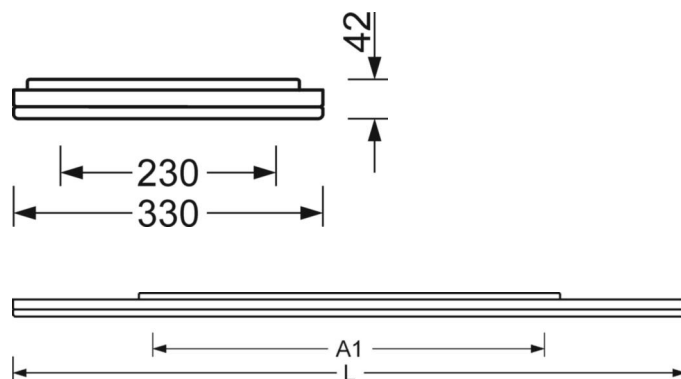

## Механика

цвет корпуса	алюминий натурального анодирования
размеры (LxWxH/DxH)	1480mm x 330mm x 42mm
вес (нетто)	9kg
Cable entry KE (X/Y)	0mm/0mm
Вид монтажа	Потолочная одиночная установка

## размеры

L	1480 mm	Длина
B	330 mm	Ширина
H	42 mm	Высота
A1	700 mm	Расстояние между точками крепежа при одиночной установке
A4	230 mm	Расстояние между точками крепежа (ширина)
X	0 mm	Расстояние от ввода проводов до середины светильника по оси X (вдо
Y	0 mm	Расстояние от ввода проводов до середины светильника по оси Y (поп