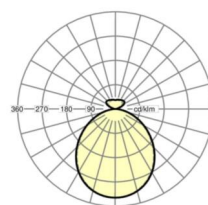

параметры

номер заказа	43351024115
код EAN	4020863307012
номер таможенного тарифа	94051190
Знак прохождения контроля	IP 20, класс защиты I, F, Indoor, CE
Степень ударопрочности IK	IK03
Температура окружения	ta 25°C
Гарантийный срок	5 лет

электротехника

Балласт	Электронный драйвер (1 штука)
Мощность системы	55W
сетевое напряжение	230V/50Hz
автоматический предохранитель (пусковой ток)	16 штук/B10, 26 штук/B16, 27 штук/C10, 43 штук/C16
класс энергосбережения/Источник света	C

Оптика

Оснастка	LED, цветопередача/оттенок света CRI ≥ 80 / 4000K
Допуск для координаты цветности (MacAdam)	3SDCM
Номинальный световой поток	6348lm
Срок службы LED	50000h L80/B10 (Tq 25°C)
светоотдача светильников	116lm/W
UGR поп./вдоль	20.3 / 20.1

Механика

цвет корпуса	алюминий натурального анодирования
размеры (LxWxH/DxH)	1480mm x 330mm x 42mm
вес (нетто)	9kg
Cable entry KE (X/Y)	0mm/0mm
Вид монтажа	Потолочная одиночная установка

DEEP-LINK

<https://www.regiolum.de/ru/article/43351024115>